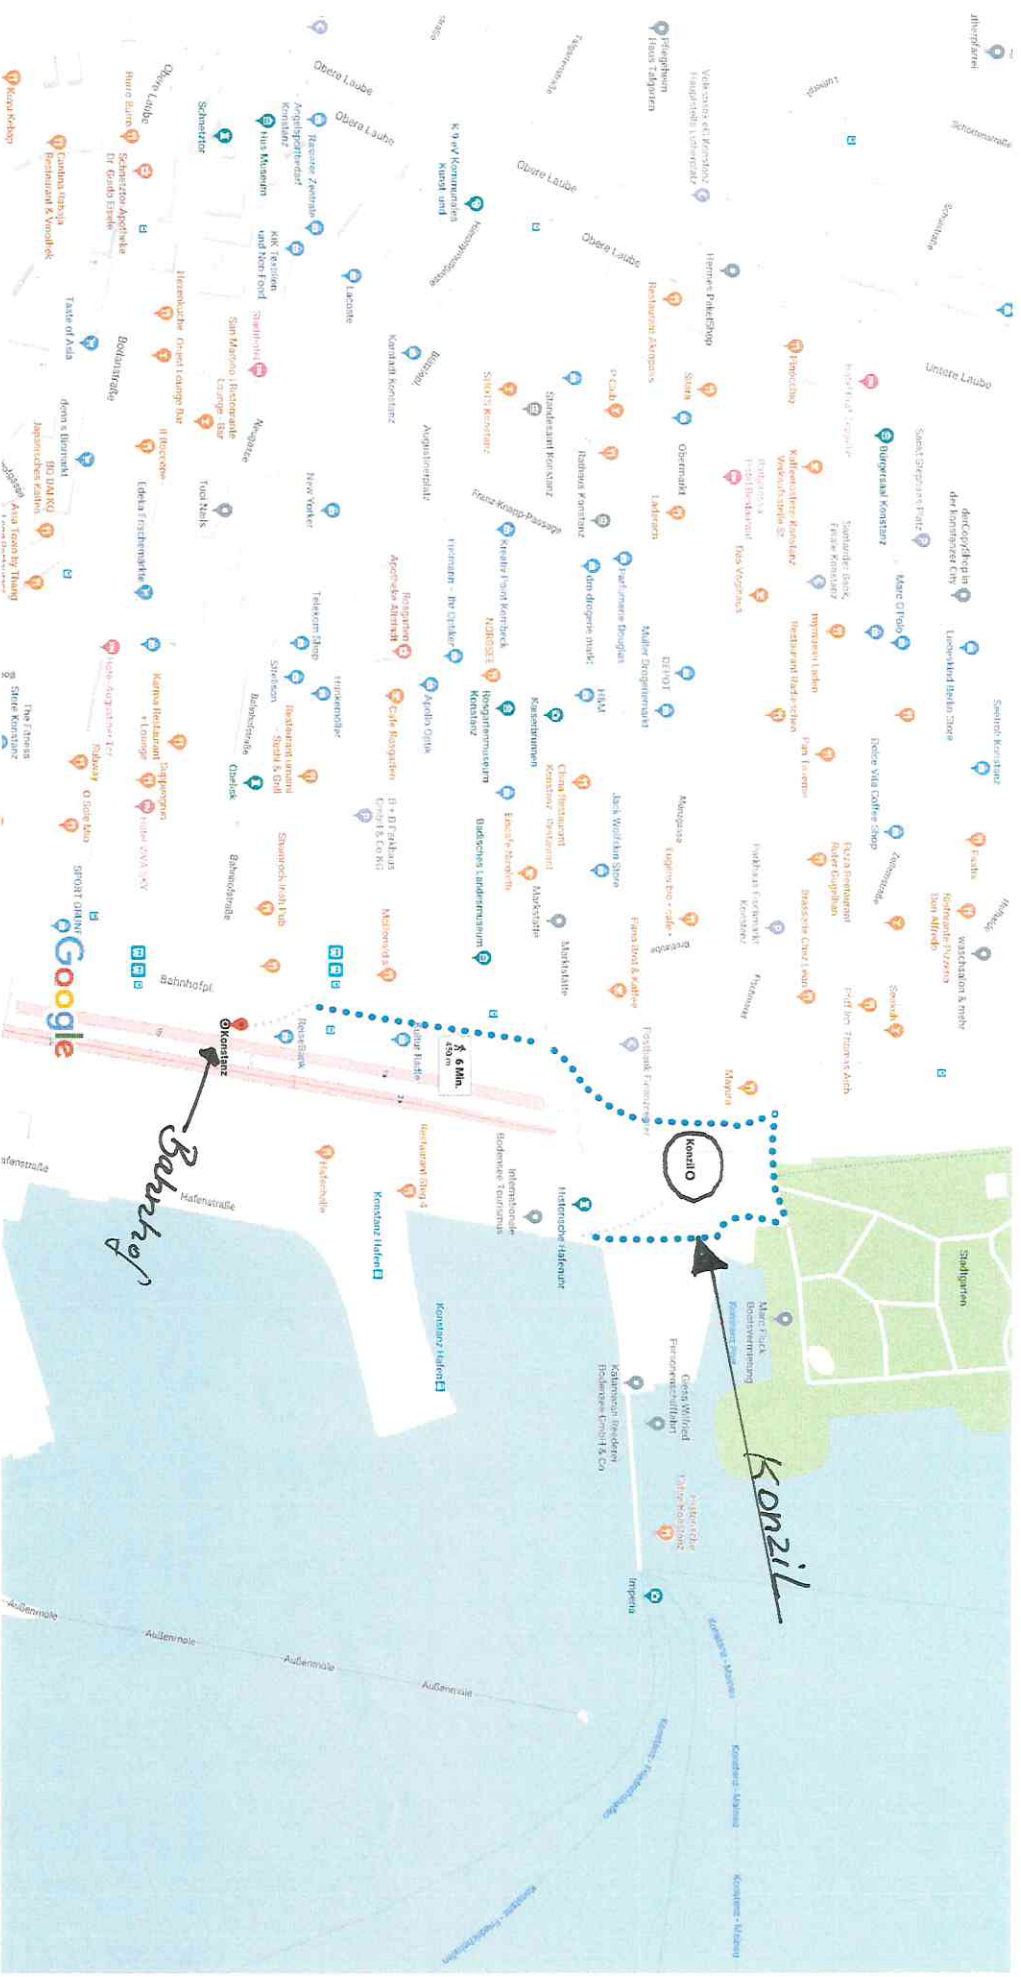

Google Maps Konzil, Hafenstraße 2, 78462 Konstanz nach Konstanz, 78462 Konstanz

Zu Fuß 450 m, 6 Min.

**⚠** Vorsicht: Fußgängerrouen stimmen möglicherweise nicht immer mit realen Bedingungen überein

Kartendaten © 2018 GeoBasis-DE/BKG (©2009), Google 20 m